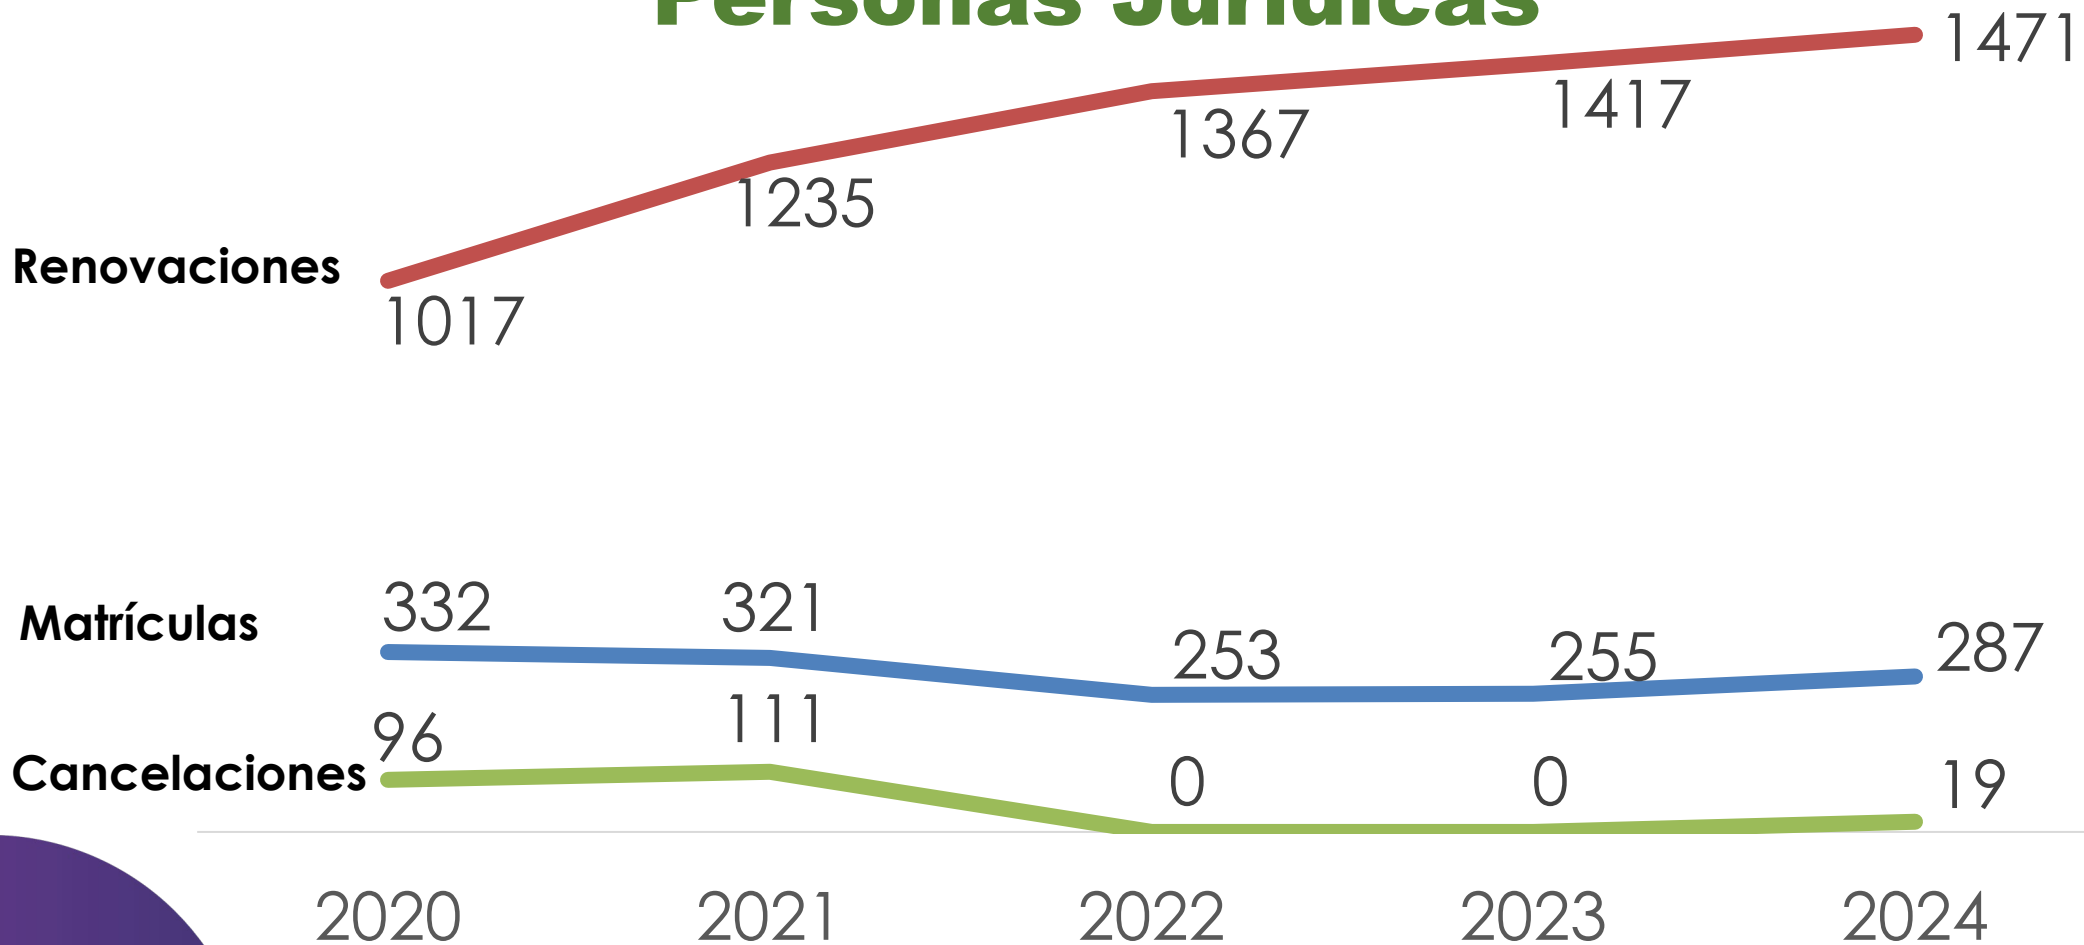

Administrativa y Financiera

REGISTROS PÚBLICOS

Comportamiento de los Registros Públicos 2020 / 2024

Personas Naturales

Comportamiento de los Registros Públicos 2020 / 2024

Personas Jurídicas

¿Cuántos Somos? 2024

14.554 PN y PJ

Establecimientos de Comercio 11.568

26.644

Tamaño Empresas 2024

Personas Natural

Personas Jurídicas

Entidades sin ánimo de Lucro

Principales actividades según ente jurídico 2024

Personas Natural
11.089

Establecimientos de Comercio

Personas Jurídicas
1.758

Entidades sin ánimo de Lucro
1.707

1

45%

22%

65%