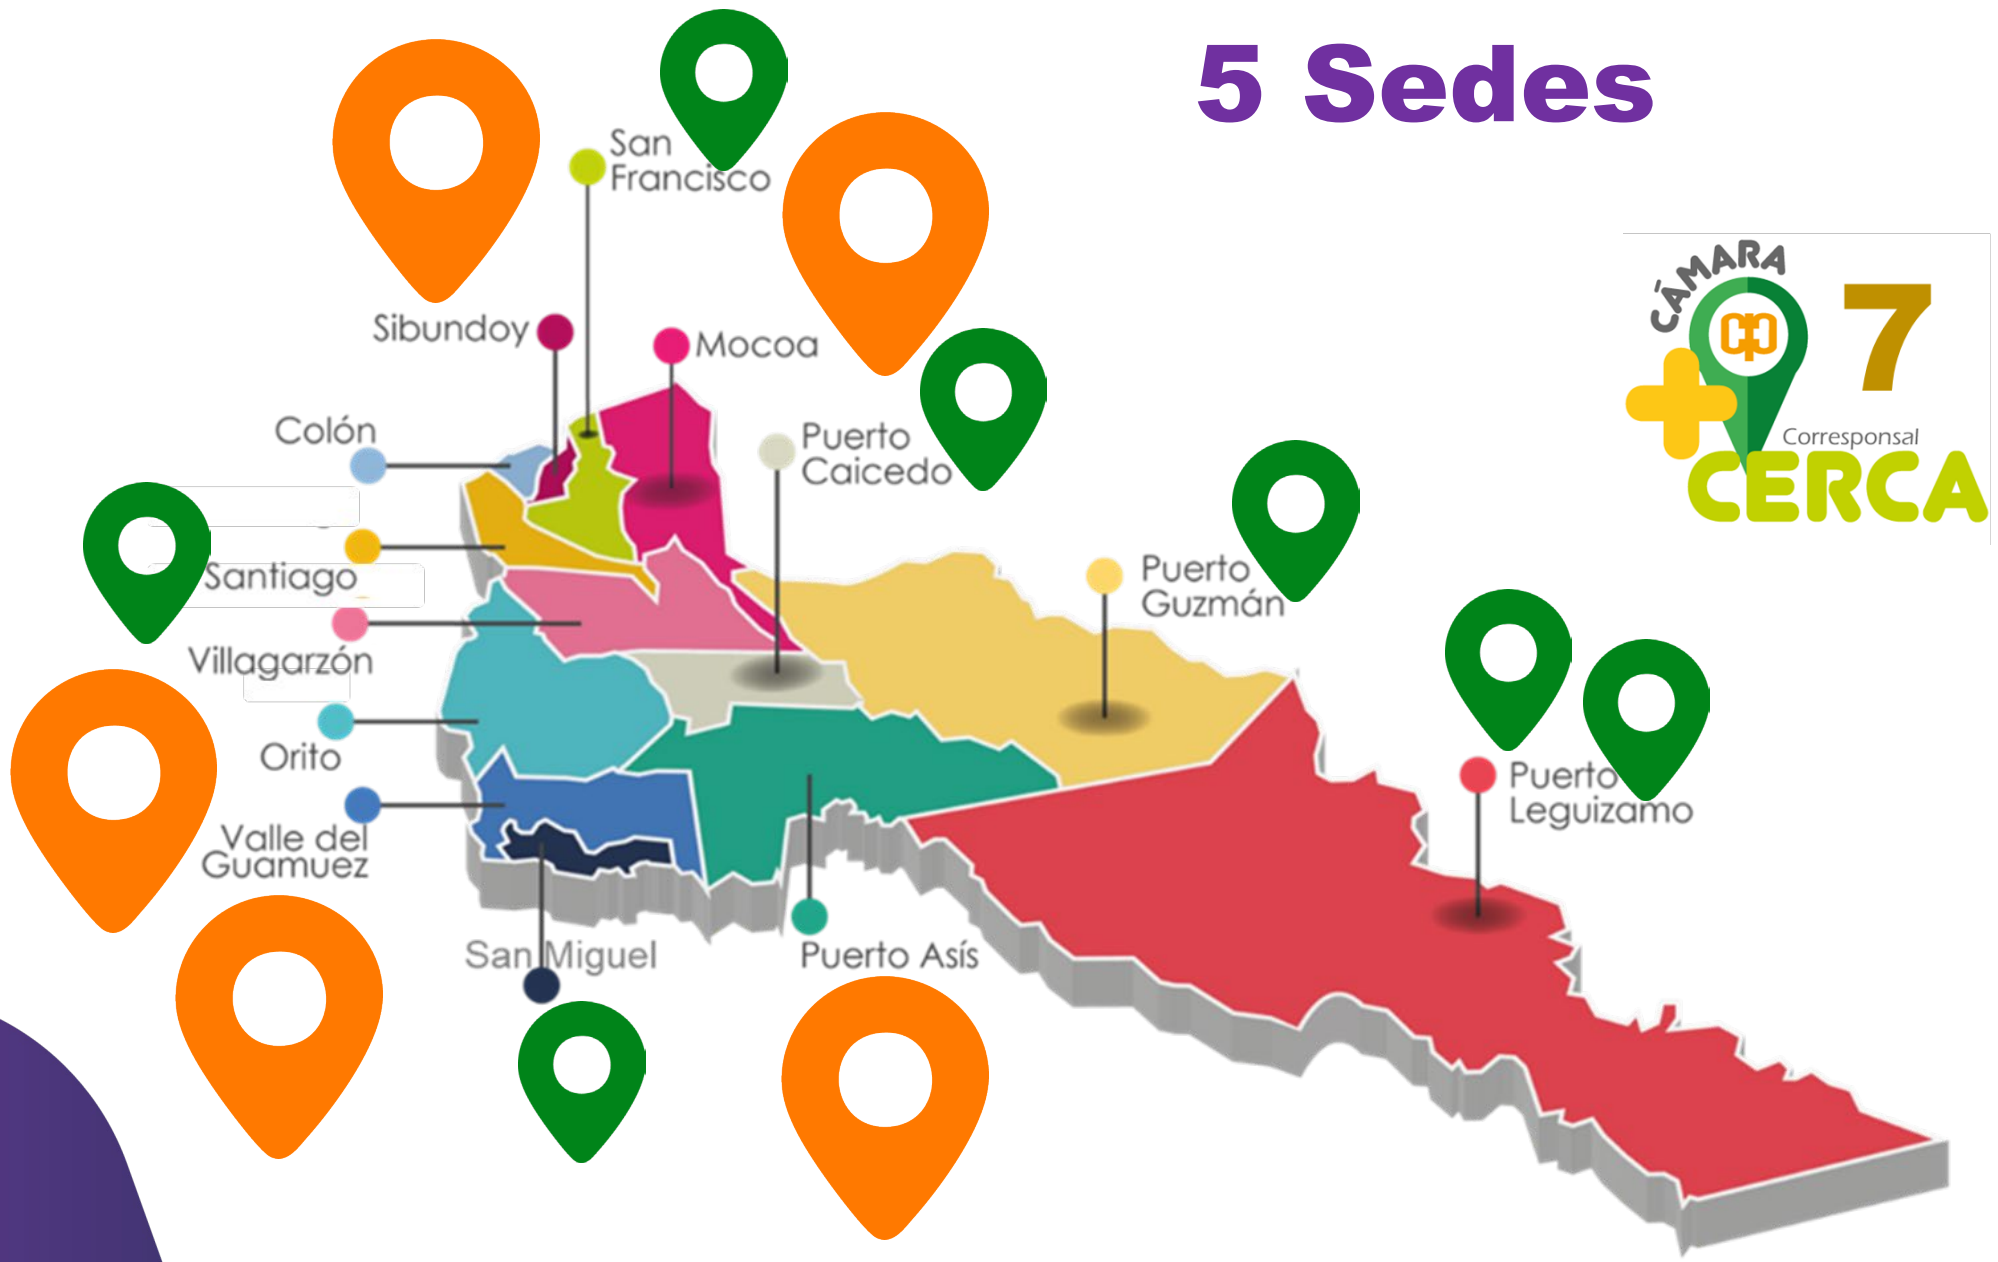

Encuentro de
Afiliados 
Noviembre 2025

- San Francisco (4)
- Santiago (8)
- Colón (9)
- Puerto Guzmán (9)
- Puerto Leguizamo (29)
- Puerto Caicedo (30)
- Villagarzón (30)
- San Miguel (39)
- Sibundoy (46)
- Valle del Guamuez (101)
- Orito (105)
- Mocoa (207)
- Puerto Asís (279)

896

Clientes Preferenciales

170

Afiliados Nuevos

¿Cómo nos acercamos a nuestros usuarios?

Encuentro de
Afiliados 
Noviembre 2025

5 Sedes

CÁMARA
+ 7
Corresponsal
CERCA

Participantes
Años 2024 + 2025

1212

Promoción del Comercio

“Ferias, Misiones, Ruedas de Negocio, Mercados Campesinos, Postulaciones”

Participantes

Años 2024 + 2025

905

Jornadas Promocionales