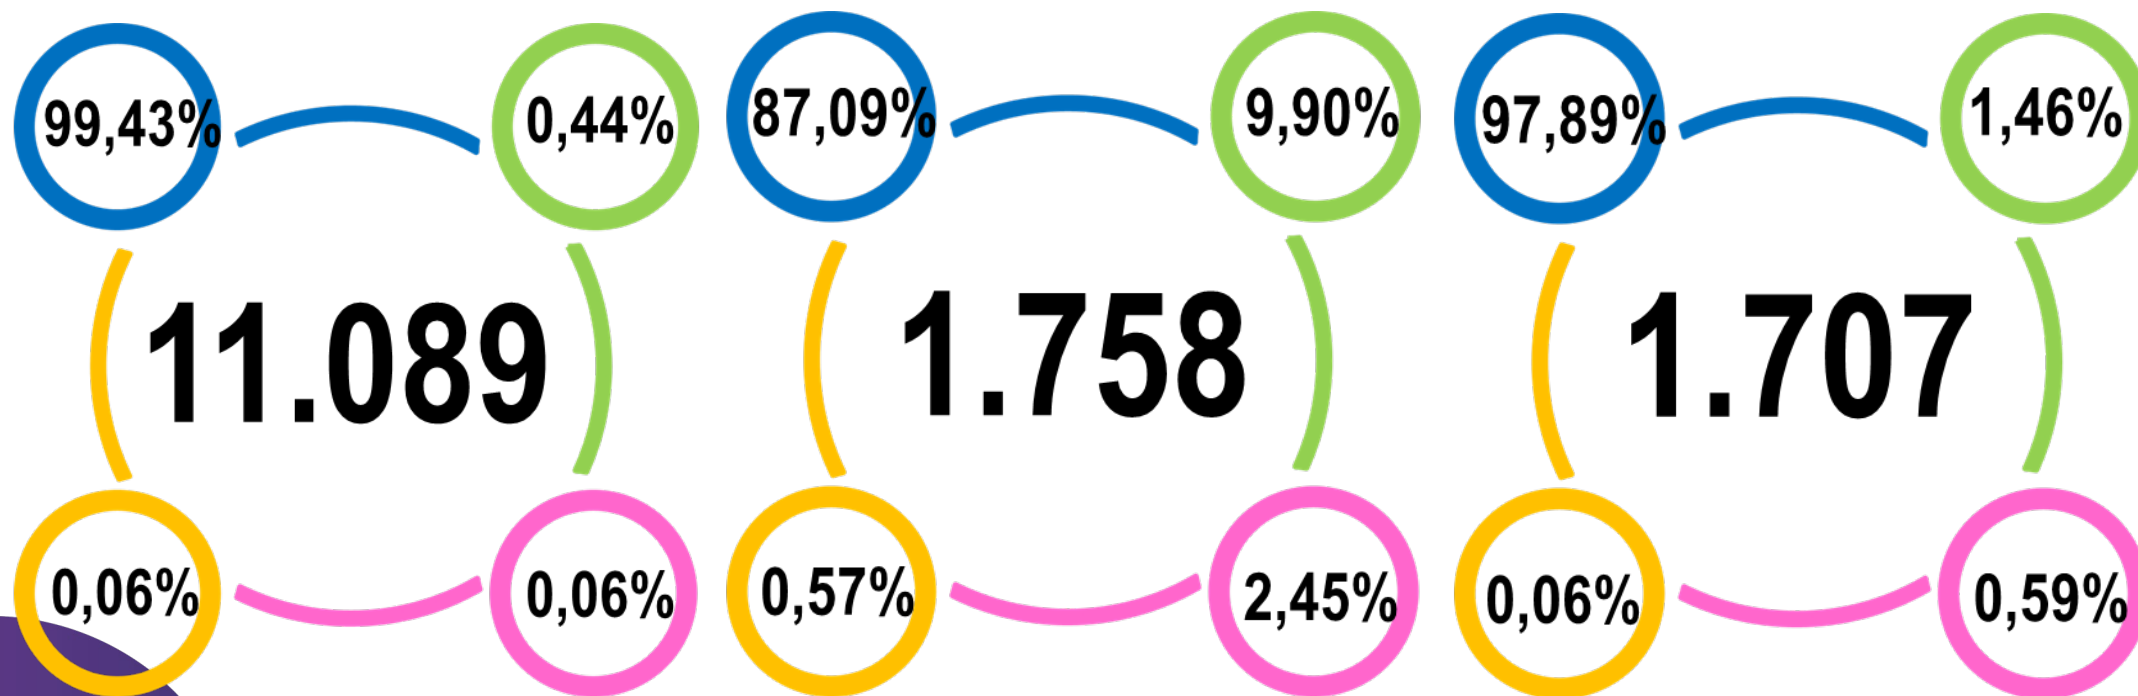

14.554 PN y PJ

Establecimientos de Comercio 11.568

26.644

Tamaño Empresas 2024

Personas Natural

Personas Jurídicas

Entidades sin ánimo de Lucro

Principales actividades según ente jurídico 2024